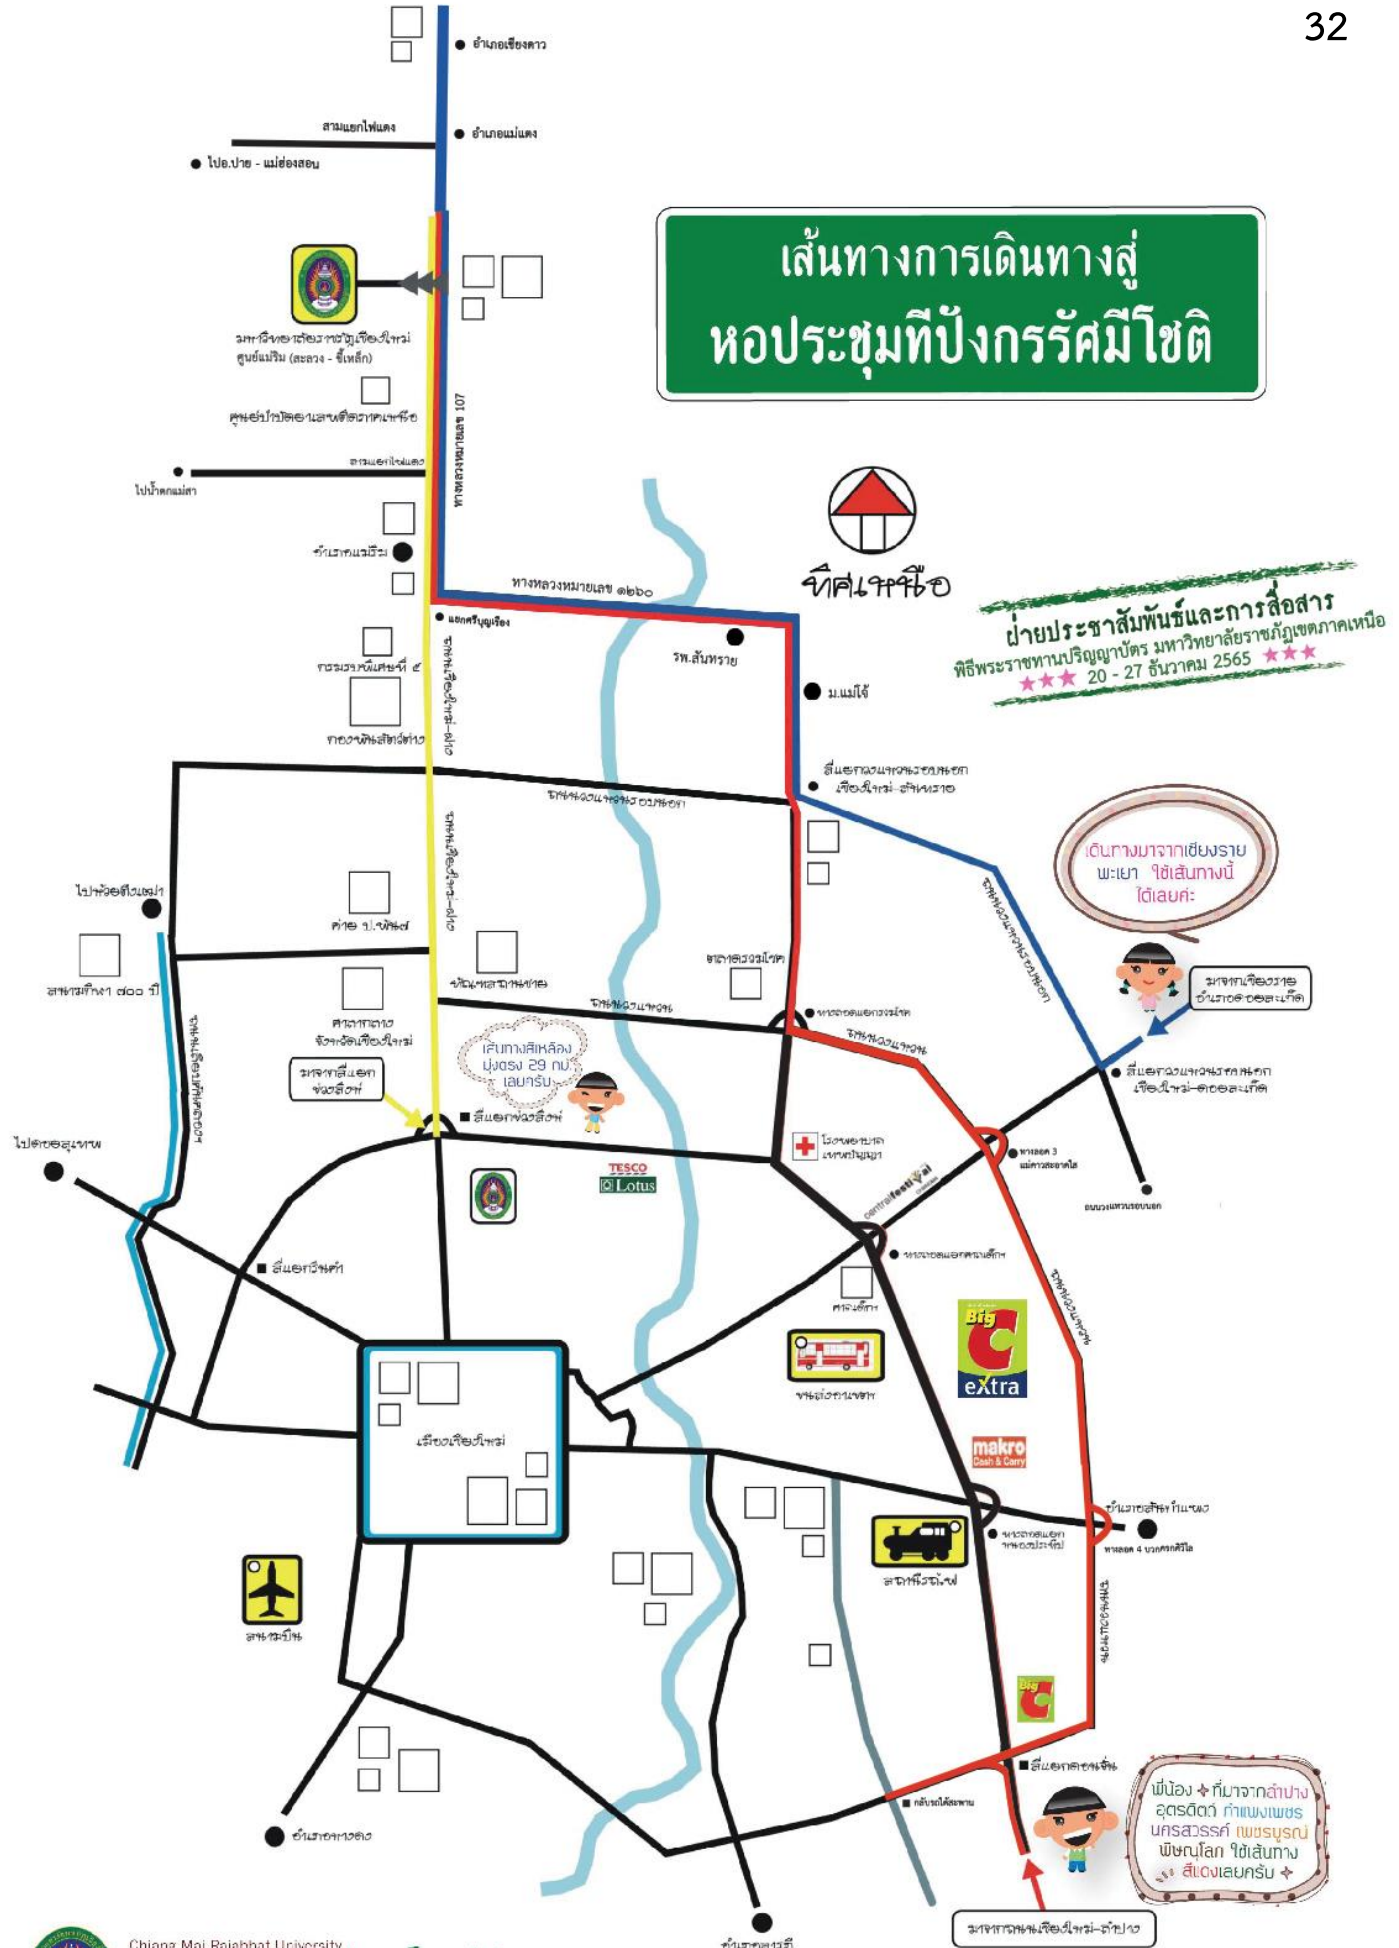

# เส้นทางเดินทางสู่ หอประชุมที่ปังกรัศมีโชติ

Chiang Mai Rajabhat University  
**congratulations**

ขอแสดงความยินดีกับบัณฑิต มหาบัณฑิต และดุษฎีบัณฑิตทุกท่าน

- เส้นทางเชียงใหม่ - ลำปาง
- เส้นทางเชียงใหม่ - ดอยสะเก็ด
- เส้นทางเชียงใหม่ - พาย